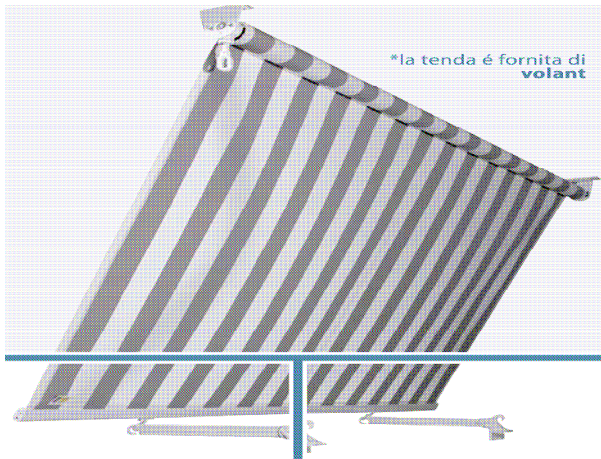

TENDE DA SOLE A CADUTA

CADUTA
SEMPLICE

- Attacco bracci in alluminio estruso
- Argano speedy 3/1
- Rullo zincato diam. 60 10/10 fino a larghezza = 350 cm
- Rullo zincato diam. 70 8/10 per larghezza > 350 cm
- Terminale in alluminio
- Asta per argano da cm. 180
- FORNITA SENZA VOLANT
- Colore struttura RAL 9010 – 1013 - 7035

CADUTA
CON
BRACCETTI

- Argano speedy 3/1
- Rullo zincato diam. 60 8/10 fino a larghezza = 350 cm
- Rullo zincato diam. 70 8/10 per larghezza > 350 cm
- Terminale in alluminio
- Supporto in acciaio zincato
- Asta per argano da cm. 180
- Braccetti a ringhiera in alluminio
- Colore struttura RAL 9010 – 1013 - 7035

CADUTA
CON GUIDE
LATERALI

- Supporti in alluminio
- Guide in alluminio
- Rullo zincato diam. 70 8/10
- Argano rapporto 11:1
- Terminale in alluminio
- Asta per argano da cm. 180
- FORNITA SENZA VOLANT
- Colore struttura RAL 9010 – 1013 - 7035

CADUTA
CON GUIDE
LATERALI
E
BRACCETTI

- Supporti in alluminio
- Terminale in alluminio
- Guide in alluminio
- Braccetti in alluminio
- Frangivento diam.40 in alluminio
- Rullo zincato diam. 70 da 8/10
- Argano rapporto 1.11
- Asta per argano da cm. 180
- Colore struttura RAL 9010 – 1013 - 7035